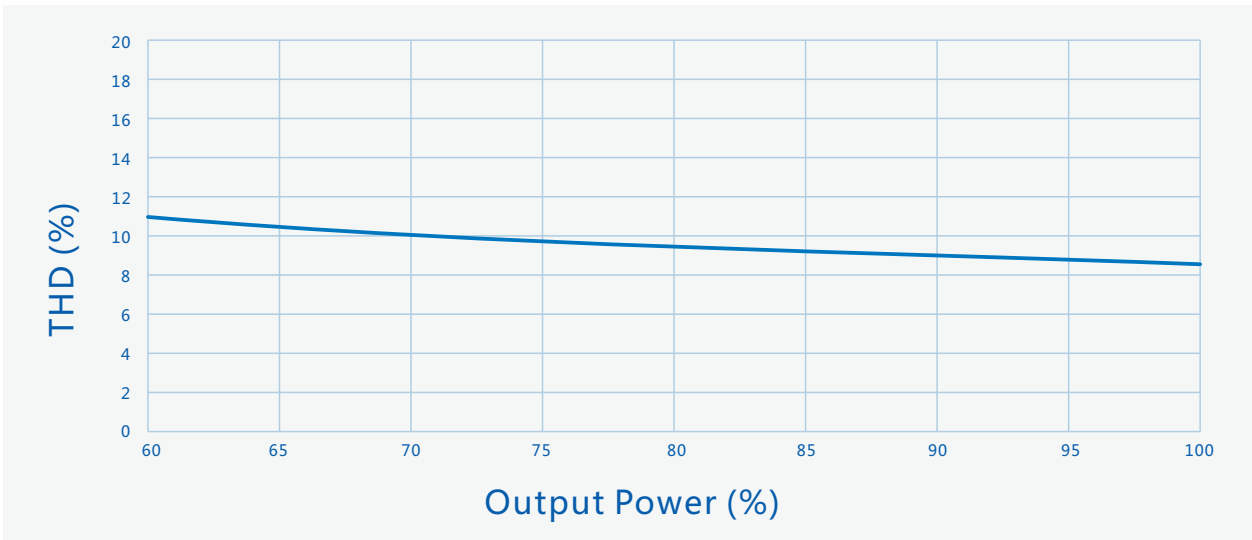

Vs. (Vin=230Vac)

----- Io=1050mA

- - - Io=700mA

Vs.

———— Vin = 230Vac

Vs.

———— Vin = 230Vac