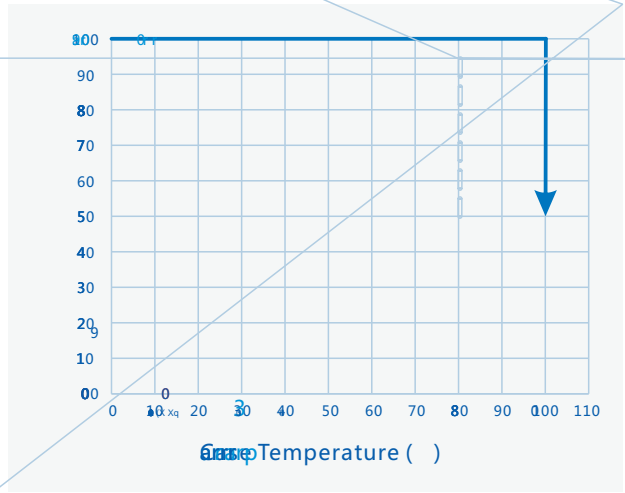

SS-75PA

LED

Vs.

(55)

Vs.