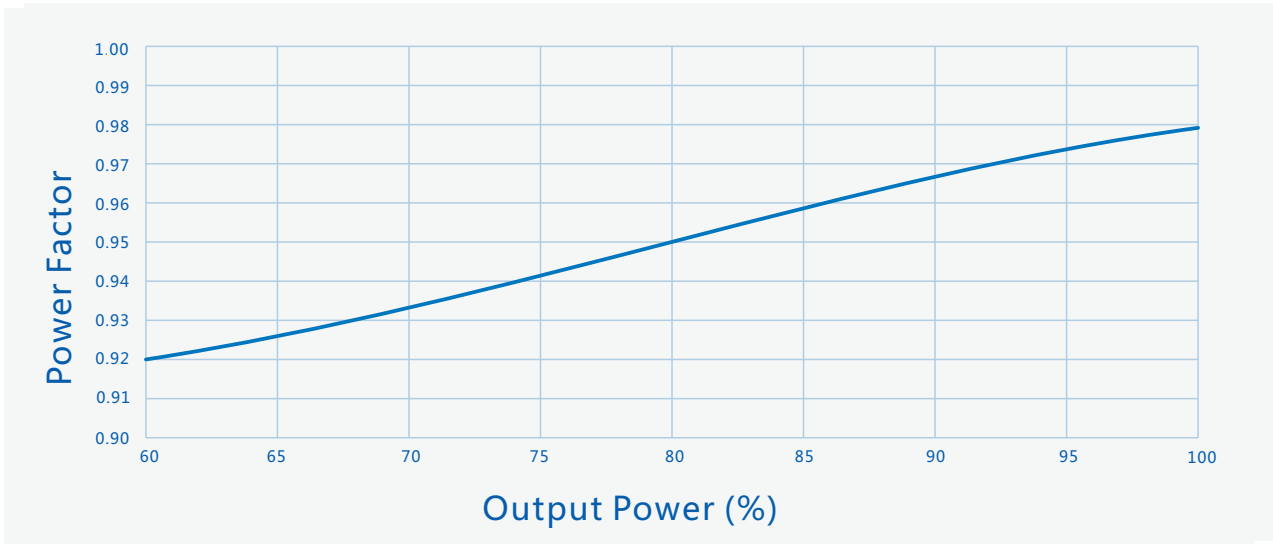

Vs. (Vin=230Vac)

----- Io=1050mA

- - - Io=700mA

Vs.

———— Vin = 230Vac

Vs.

———— Vin = 230Vac