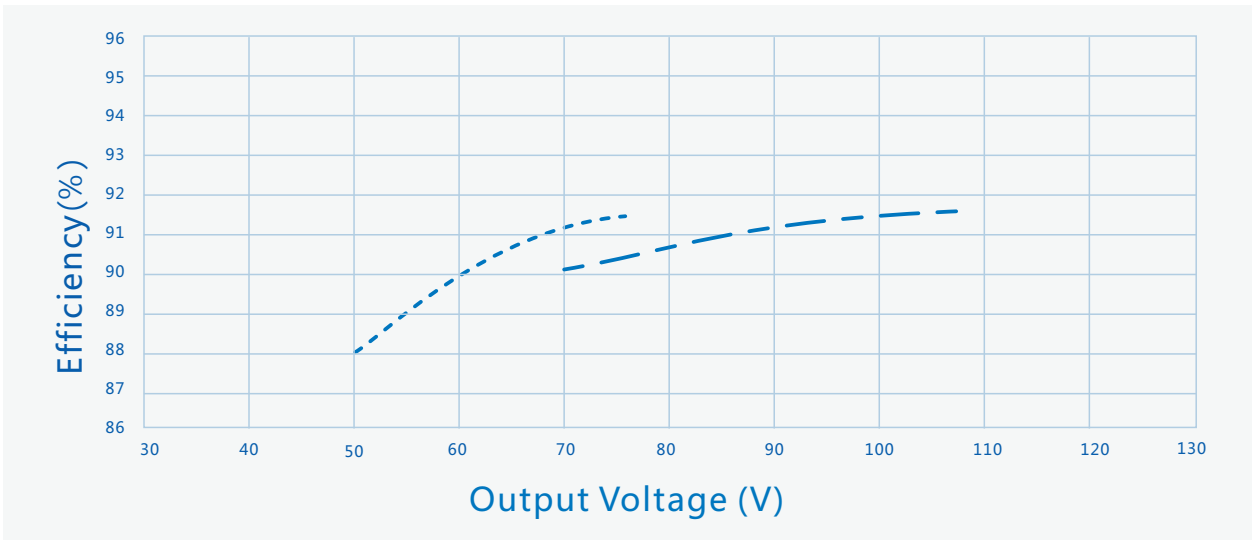

Vs. (Vin=230Vac)

----- Io=1050mA

- - - Io=700mA

Vs.

———— Vin = 230Vac

Vs.

———— Vin = 230Vac