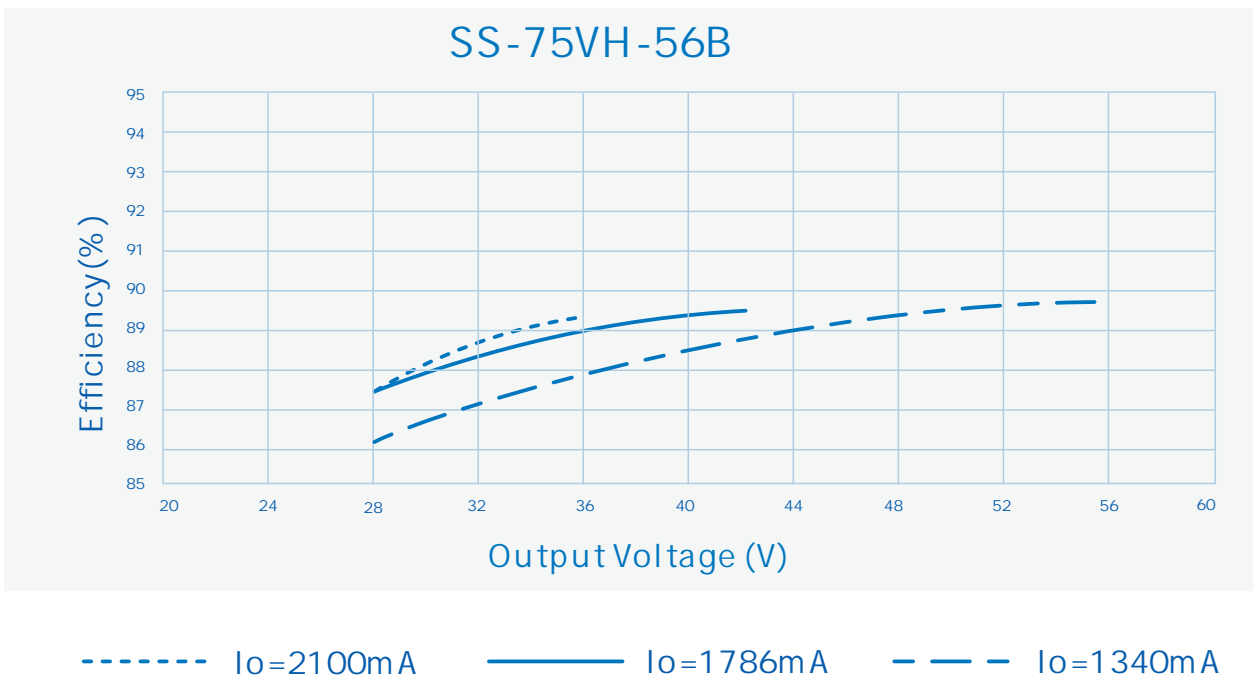

Vs. (Vin=277Vac)