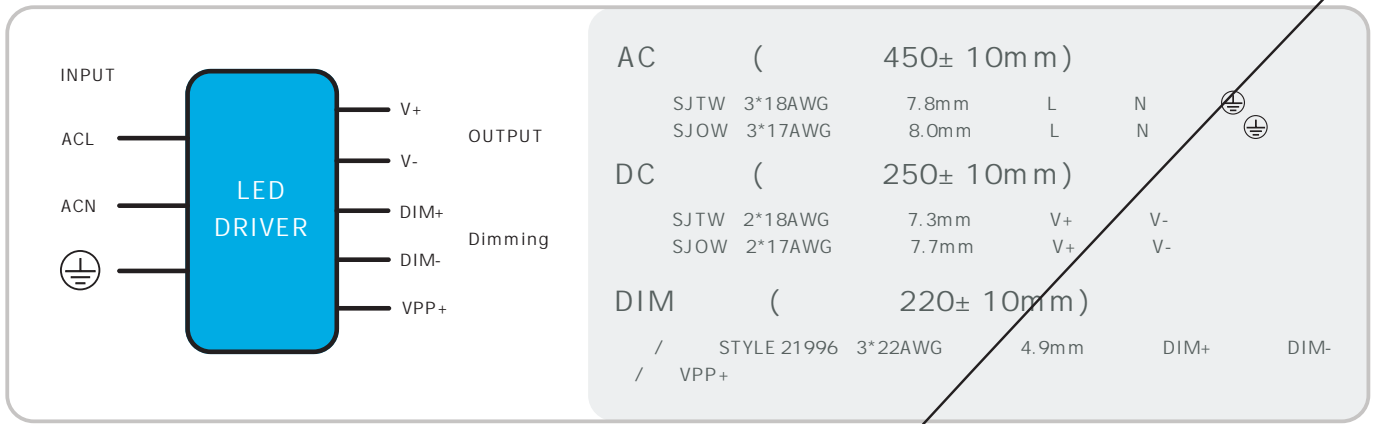

1 LED ;
2 AC DC DIM / / ;
43± 5mm 10± 2mm;