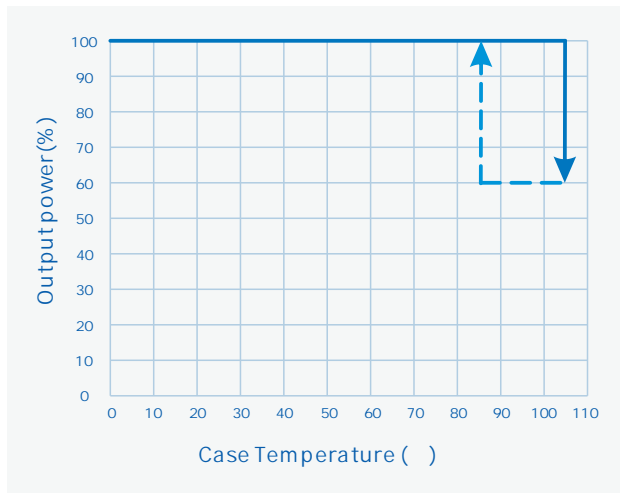

(S)

--

--	--	--

Vs. ( /AOC )

----- Dimming Window      ————— AOC Window

Vs. (Vin=120Vac)

----- Io=2100mA      ————— Io=1786mA      - . - . Io=1340mA

Vs. (Vin=220Vac)

Vs. (Vin=277Vac)

Vs. ( 55 )

Vs.

Vs.

Vs.

- 0-10V, 0-5V, PWM
- - 10-0V, 5-0V

233号

86-755-29358800