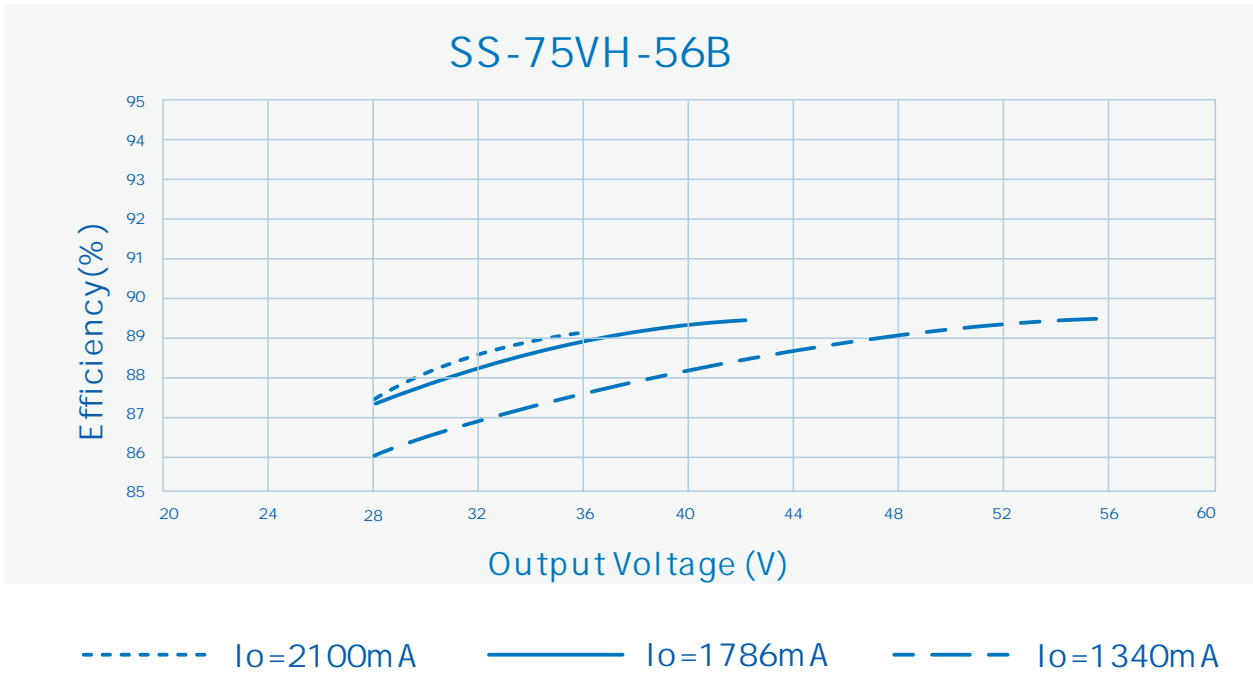

(S)

--

--	--	--

Vs. ( /AOC )

----- Dimming Window      ————— AOC Window

Vs. (Vin=120Vac)

----- Io=2100mA      ————— Io=1786mA      - . - . Io=1340mA

Vs. (Vin=220Vac)