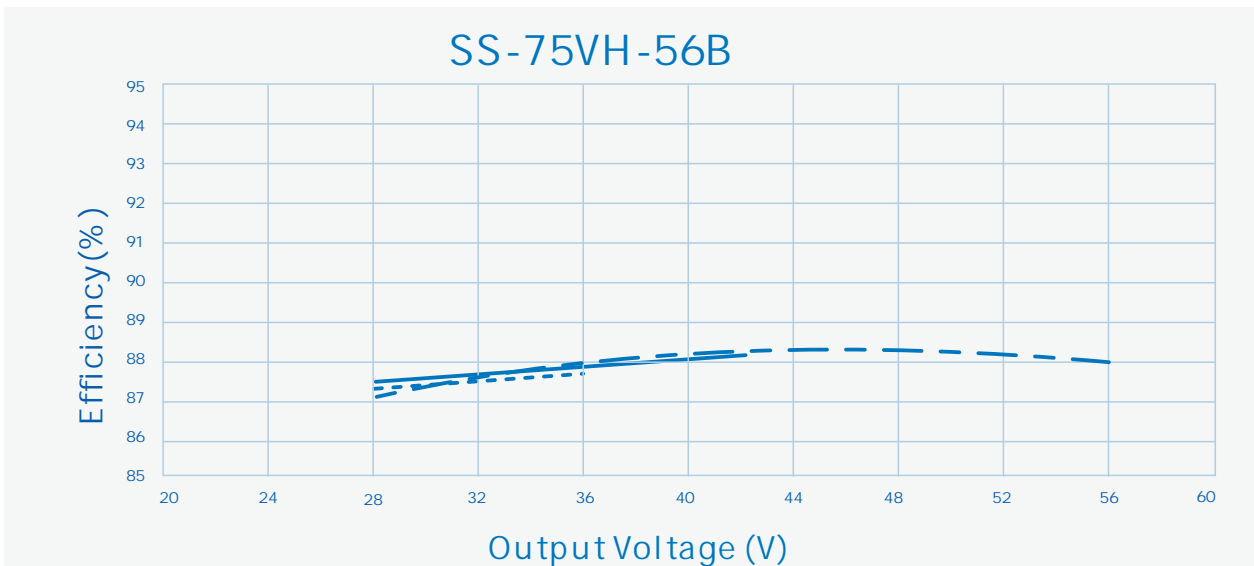

(S)

--

--	--	--

Vs. ( /AOC )

----- Dimming Window      ————— AOC Window

Vs. (Vin=120Vac)

----- Io=2100mA      ————— Io=1786mA      - . - . Io=1340mA

Vs. (Vin=220Vac)