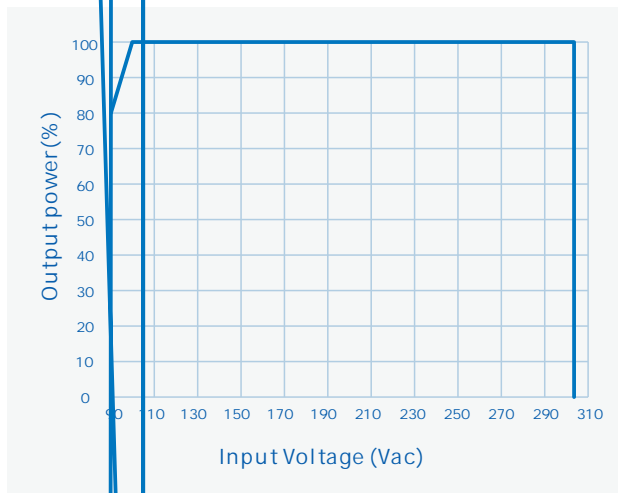

Vs. (55)

Vs.

Vs.

Vs.

- 0-10V, 0-5V, PWM
- - 10-0V, 5-0V