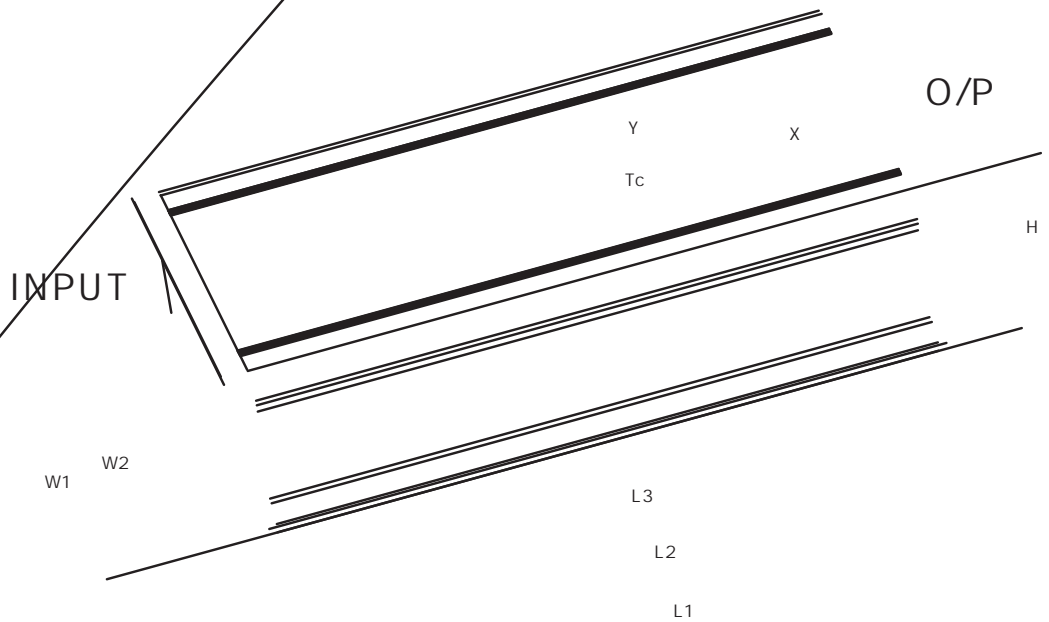

86-755-29358816

1 LED ;  
 2 AC DC DIM / / ;  
 43± 5mm 10± 2mm;

1

- mm × × =495× 385× 162;  
- 14  
- 0.62kg 10.2kg  
-

GB 3873 83  
1