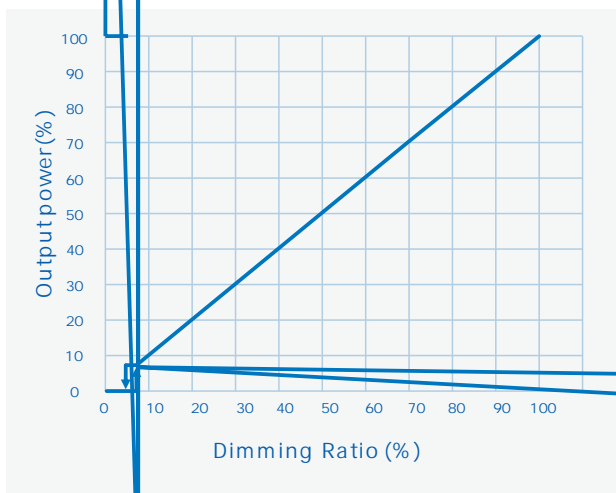

(S)

--

--	--	--

Vs. ( /AOC )

----- Dimming Window      ————— AOC Window

Vs. (Vin=120Vac)

----- Io=2100mA      ————— Io=1786mA      - . - . Io=1340mA

Vs. (Vin=220Vac)

Vs. (Vin=277Vac)

Vs. ( 55 )

Vs.

Vs.

Vs.

- 0-10V, 0-5V, PWM
- - 10-0V, 5-0V

233号

86-755-29358800