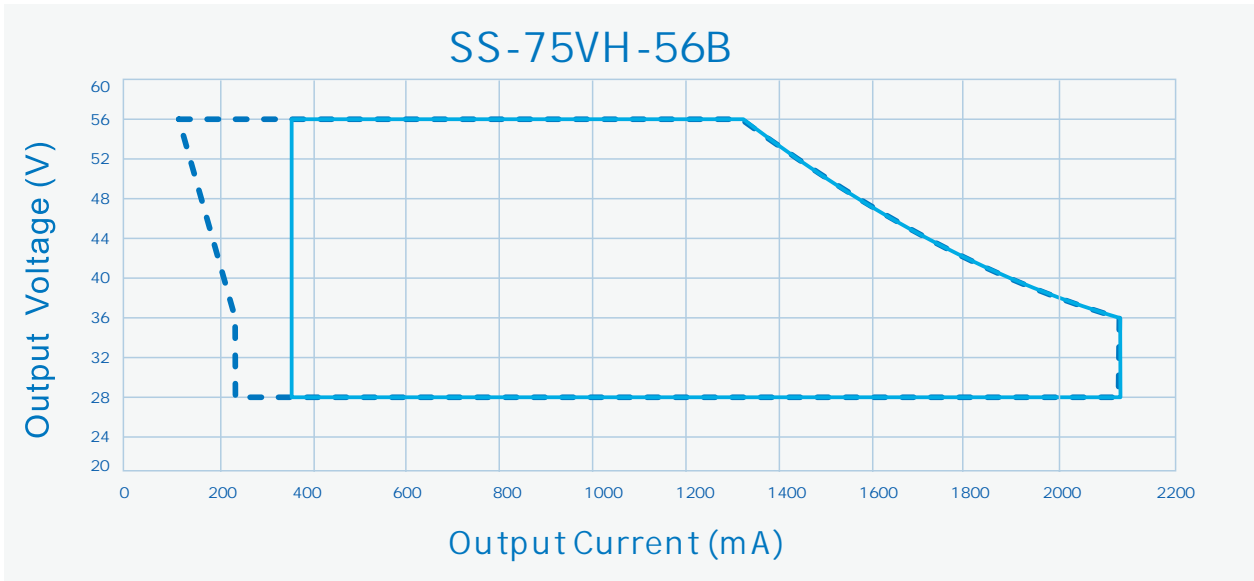

(S)

--

--	--	--

Vs. ( /AOC )

----- Dimming Window      ————— AOC Window

Vs. (Vin=120Vac)

----- Io=2100mA      ————— Io=1786mA      - . - . Io=1340mA

Vs. (Vin=220Vac)