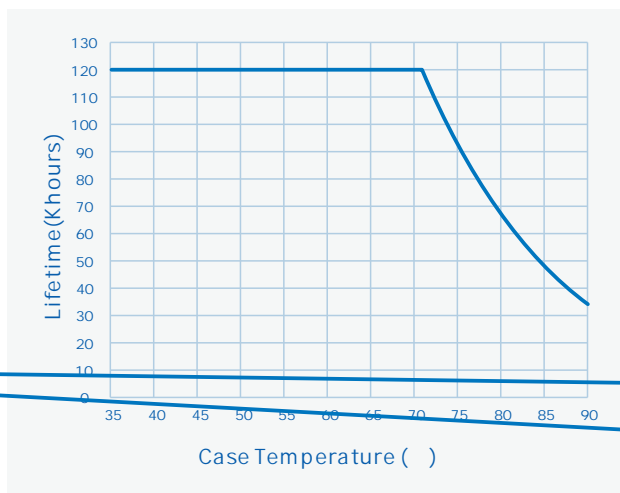

(S)

--

--	--	--

Vs. ( /AOC )

----- Dimming Window      ————— AOC Window

Vs. (Vin=120Vac)

----- Io=2100mA      ————— Io=1786mA      - . - . Io=1340mA

Vs. (Vin=220Vac)

Vs. (Vin=277Vac)

Vs. ( 55 )

Vs.

Vs.

Vs.

- 0-10V, 0-5V, PWM
- - 10-0V, 5-0V

233号

86-755-29358800